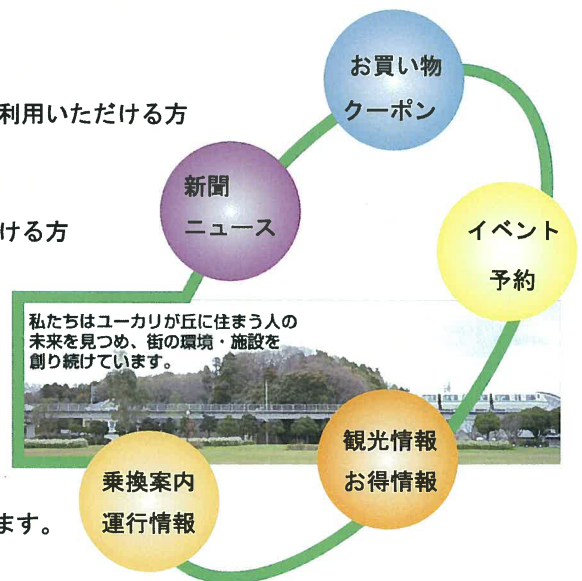

次世代情報端末を利用した最先端情報都市の 実証実験を6月下旬～9月下旬まで実施します

募集締め切りは6月11日です

最先端情報都市へ

インターネットを利用することで、あらゆる情報を地域全体が
双方向で活用し利便性を向上させた「最先端都市」。
ユーカリが丘では、世界に先駆けて実証実験をします。
未来の地域社会を体験してみませんか。

次世代情報端末

大きさ：190ミリ×120ミリ×35ミリ

画面に触れて簡単操作！
普段は、フォトフレームとして！
家中持ち歩けます！
今話題のAndoroid！

実証実験期間

2010年6月19日（土）～2010年9月30日（木）

（端末は、実験期間中無償貸与いたします。）
※実証実験終了時点で、端末はご返却頂きます。

募集要項

- 募集条件
 - a) ご自宅でインターネットのご利用が可能な方で、無線LAN環境をご利用いただける方
 - b) 実証実験期間中に積極的にご利用頂き、利用に関するアンケート（数回を予定）等へご協力頂ける方
 - c) 20歳以上でユーカリが丘在住（学生を除く）の方
 - d) 身分証（運転免許証、パスポート、健康保険証等）をご提示いただける方
 - e) 参加規約等をご承諾の上、遵守頂ける方
- 募集世帯数
150世帯
- 募集方法
参加申込書へ必要事項を記入の上、FAX・郵送または持参にてお申し込み下さい。電話での申し込みはしていません。
- 申し込み締め切り
2010年6月11日必着
- 選考方法
参加希望者が募集数を超えた場合、厳正なる抽選の上選考させていただきます。
- 実証実験の依頼について
実証実験対象世帯に対して、個別に通知をいたします。